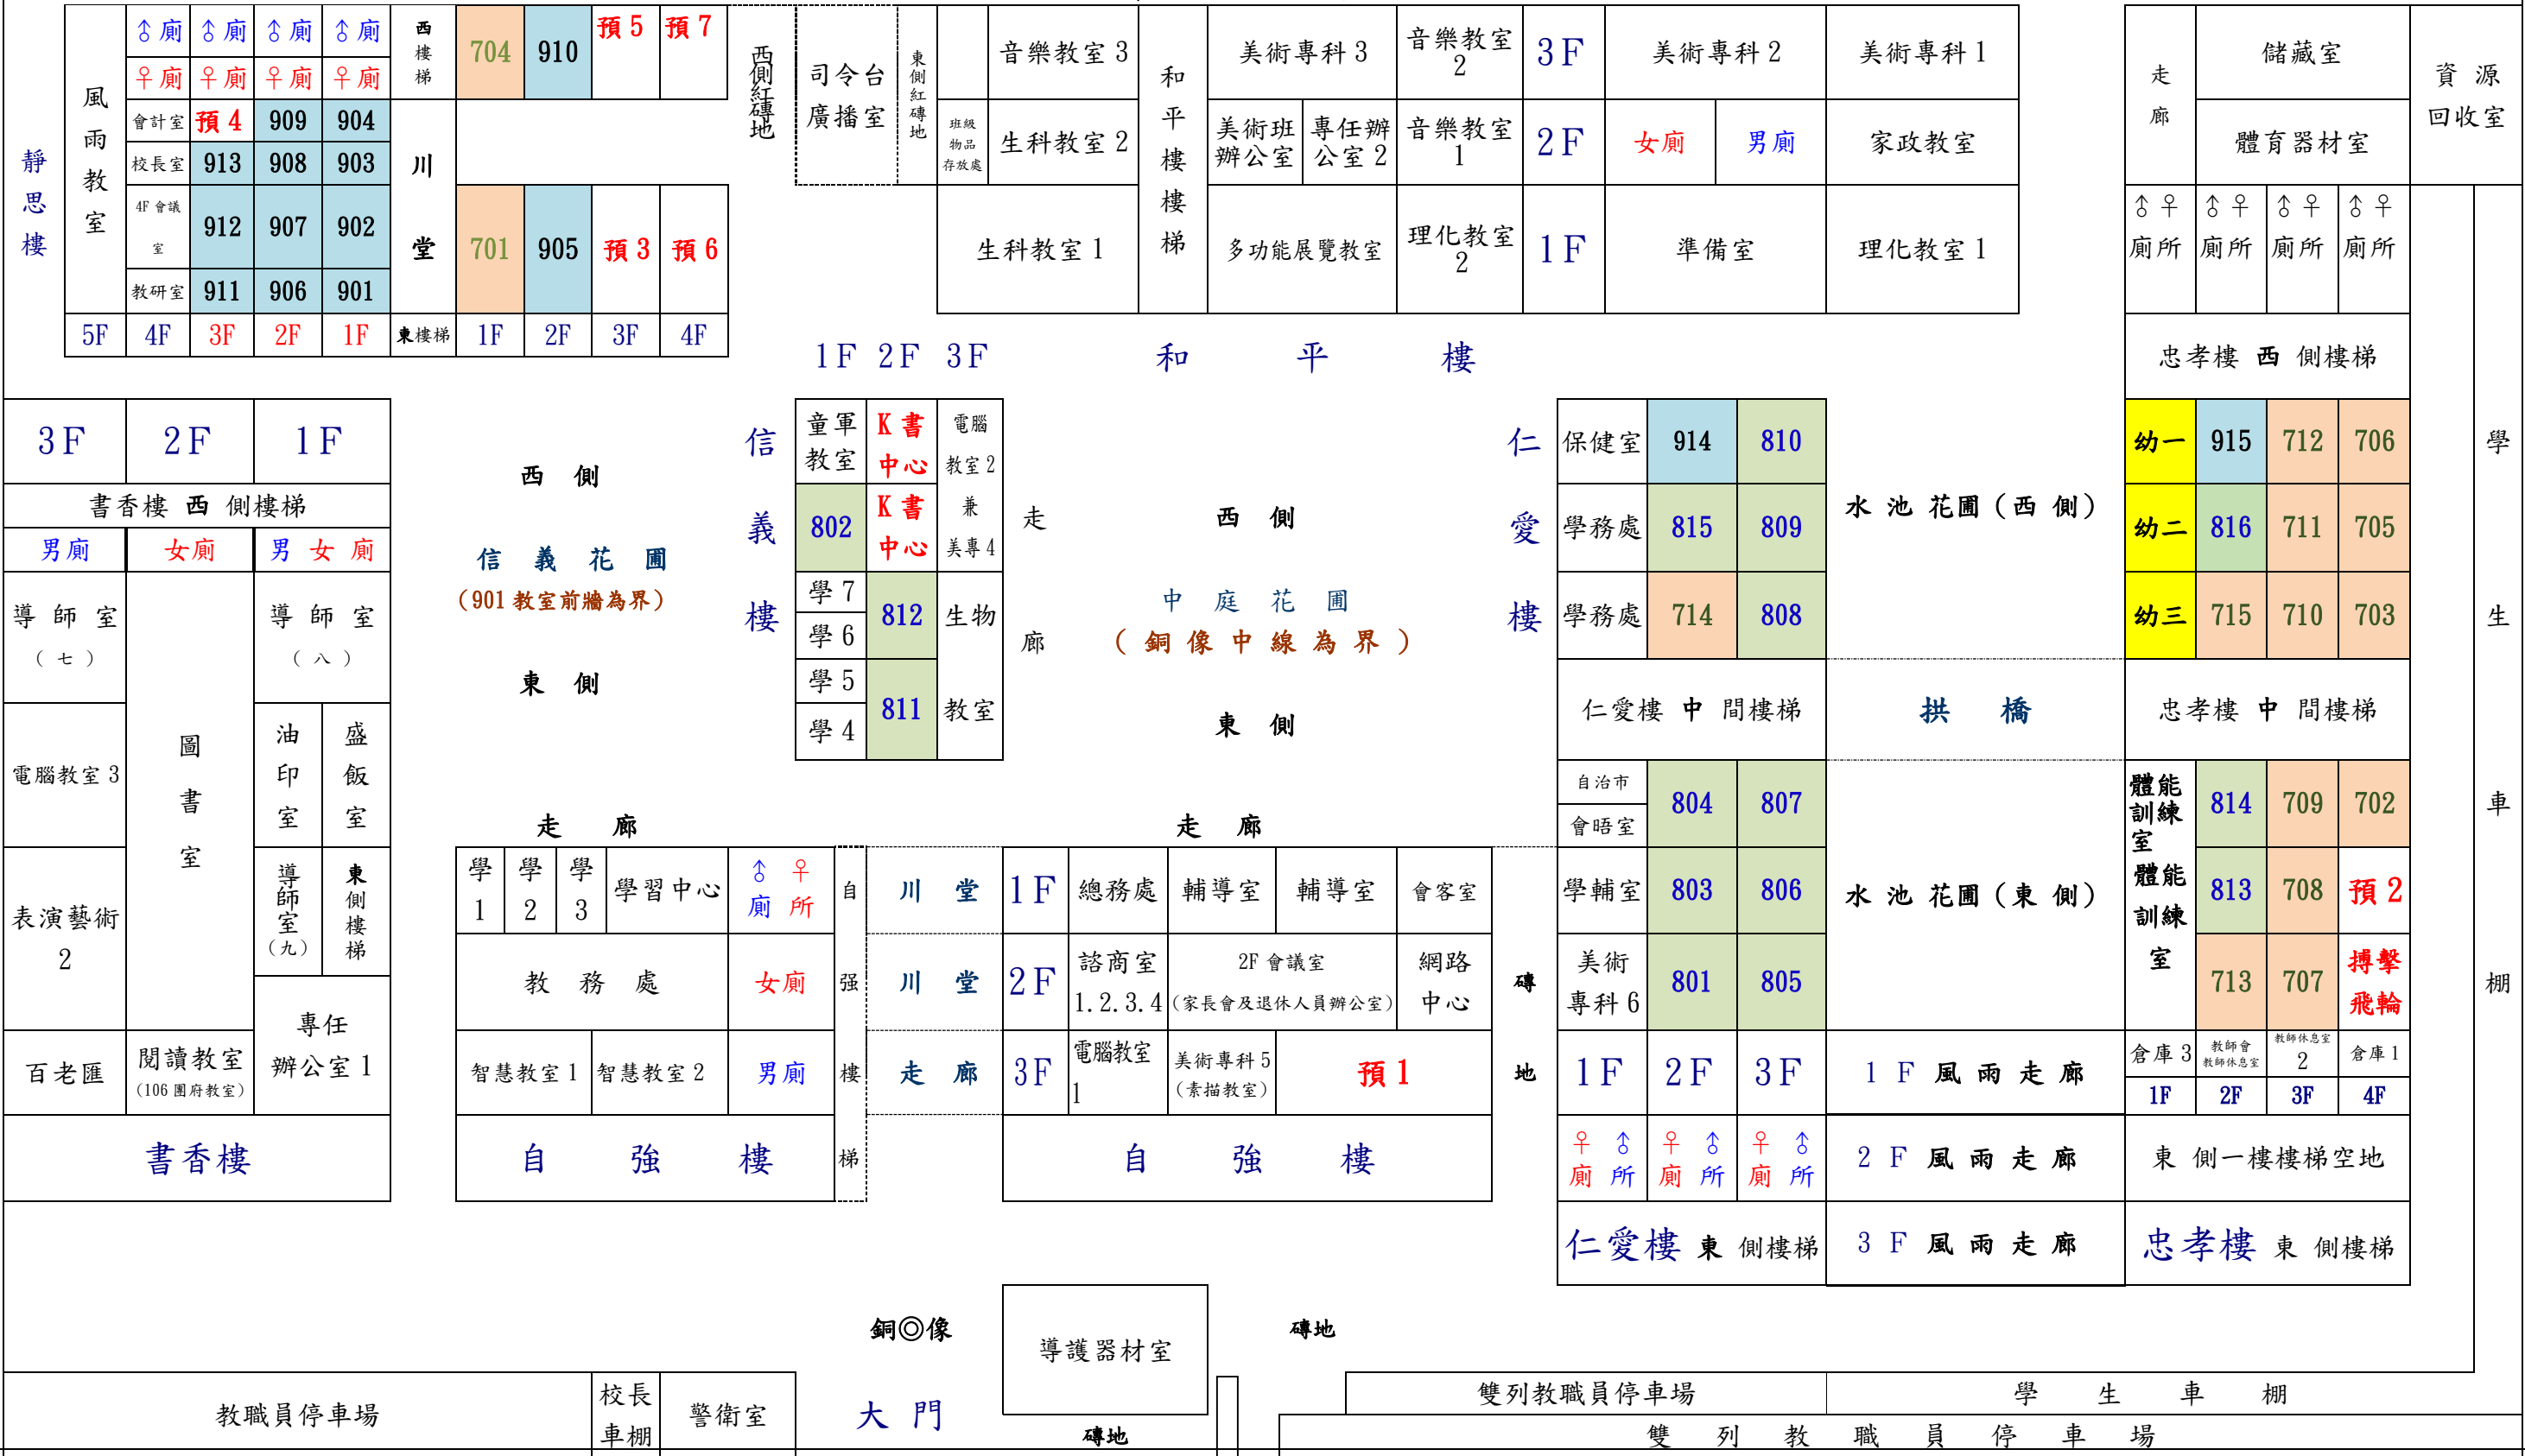

# 一一〇學年度【校舍平面】配置圖

¥ ¥ ¥ ¥ ¥ ¥ ¥ ¥ ¥ ¥ ¥

莊敬門

前  
後

體育館

烤肉區

運動場

升旗台

沙坑

銅像

導護器材室

磚地

教職員停車場

校長車棚  
警衛室

大門

磚地