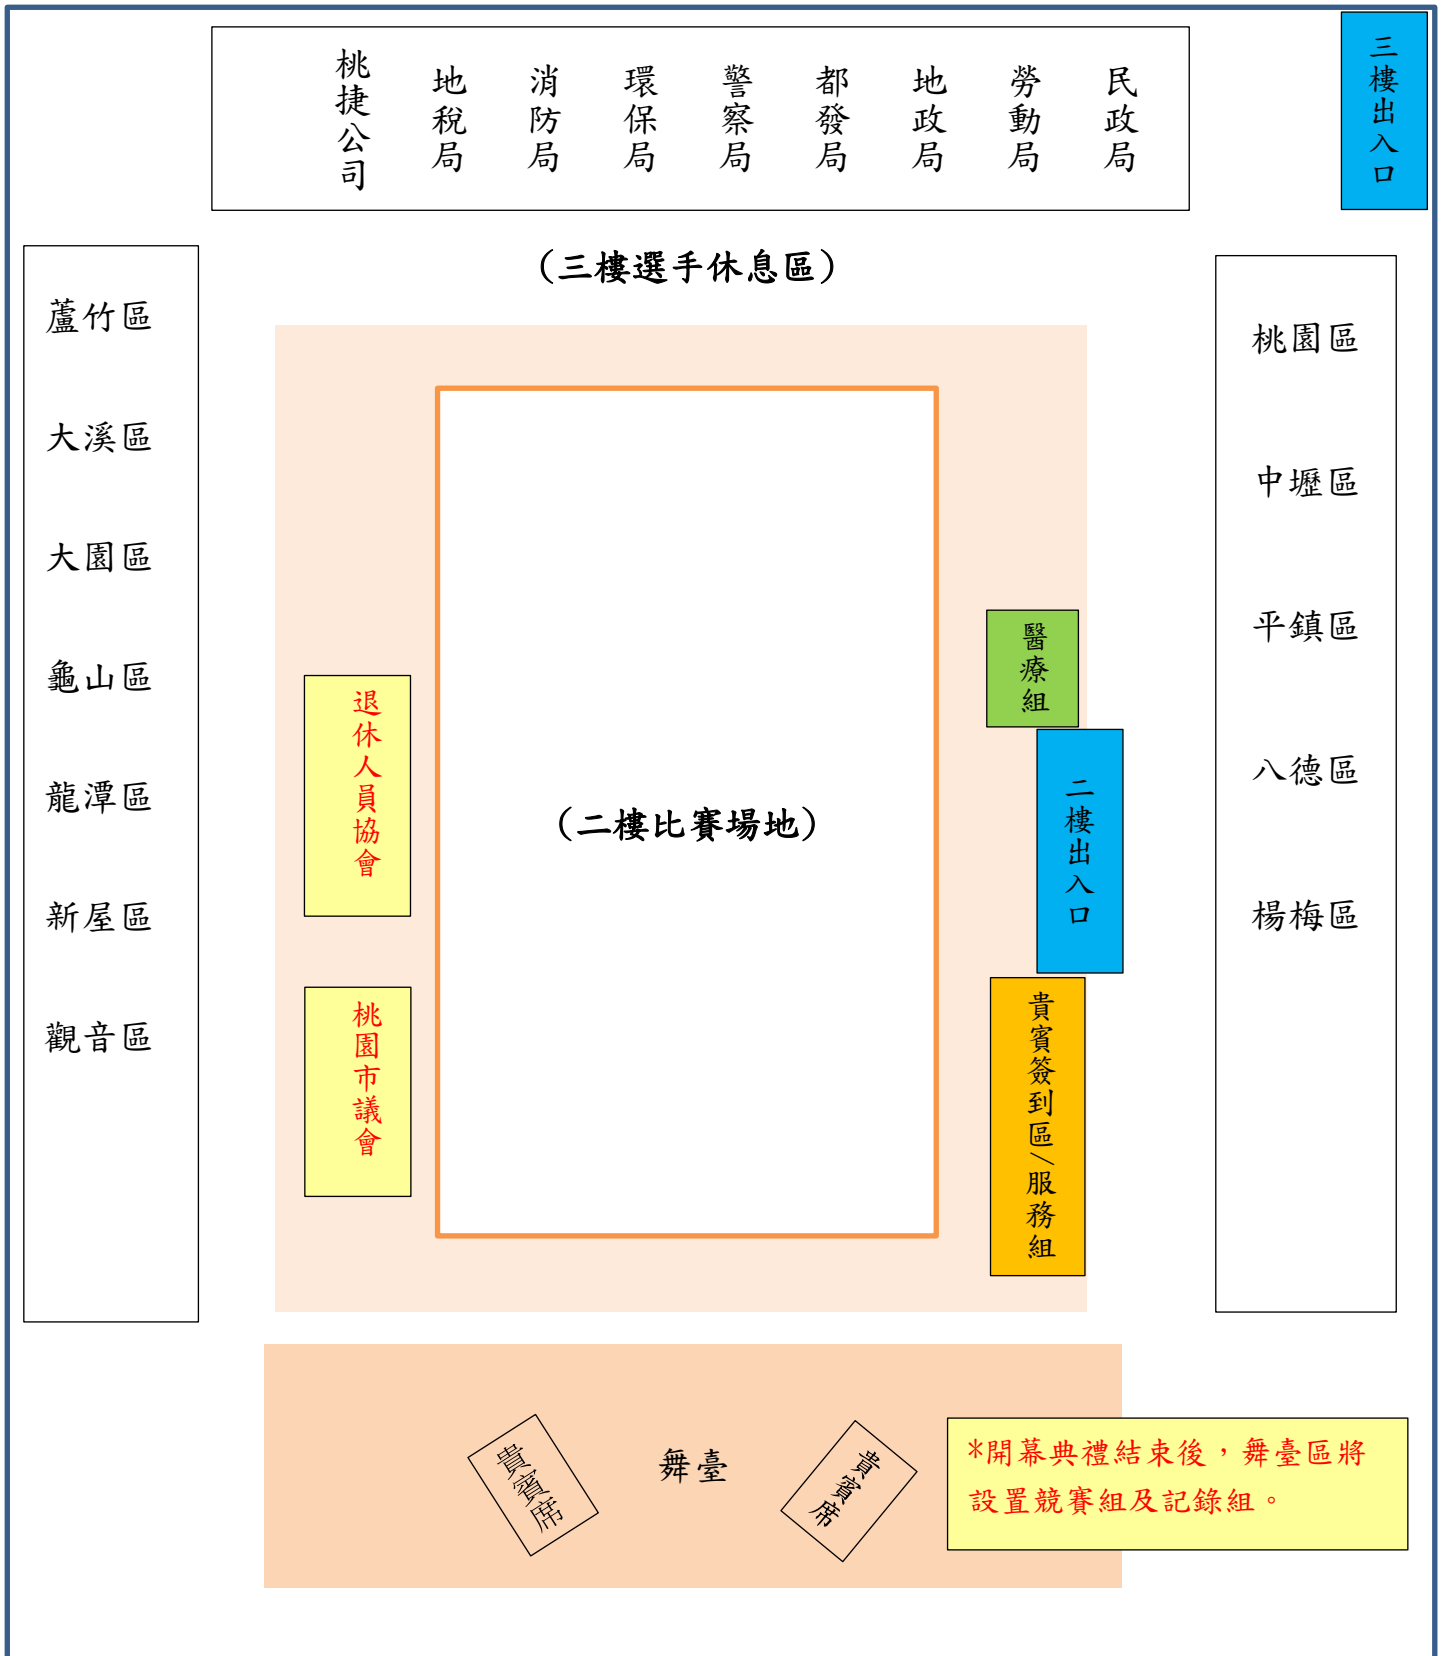

【樂群堂】位置配置圖

參賽組別：公務人員甲組、教職員組

★因場地限制，選手休息區空間如有不足，尚請包涵

【活動中心】位置配置圖

參賽組別：公務人員乙組

★因場地限制，選手休息區空間如有不足，尚請包涵