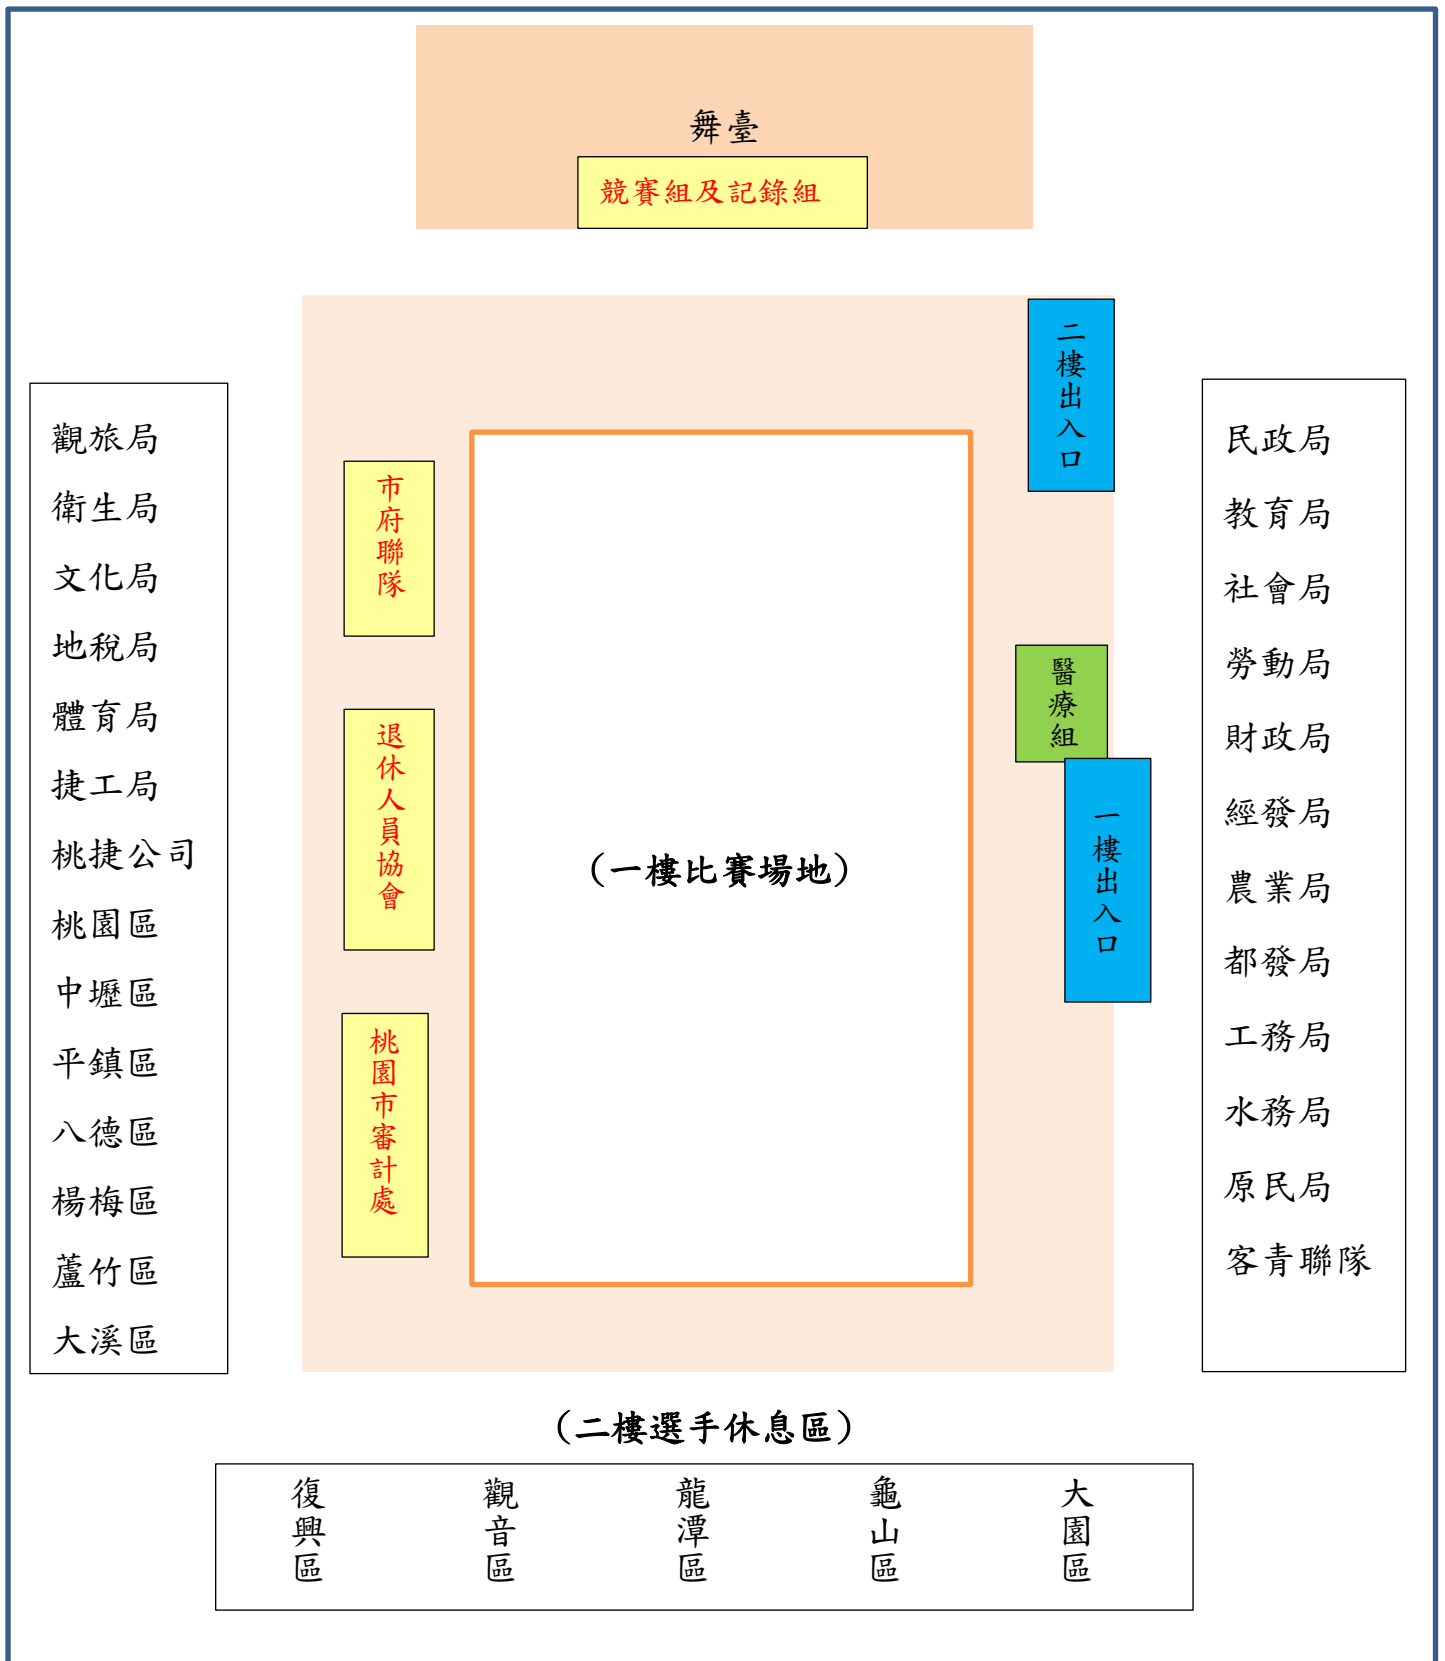

【樂群堂】位置配置圖

參賽組別：公務人員甲組、教職員組

★因場地限制，選手休息區空間如有不足，尚請包涵

【活動中心】位置配置圖

參賽組別：公務人員乙組

★因場地限制，選手休息區空間如有不足，尚請包涵