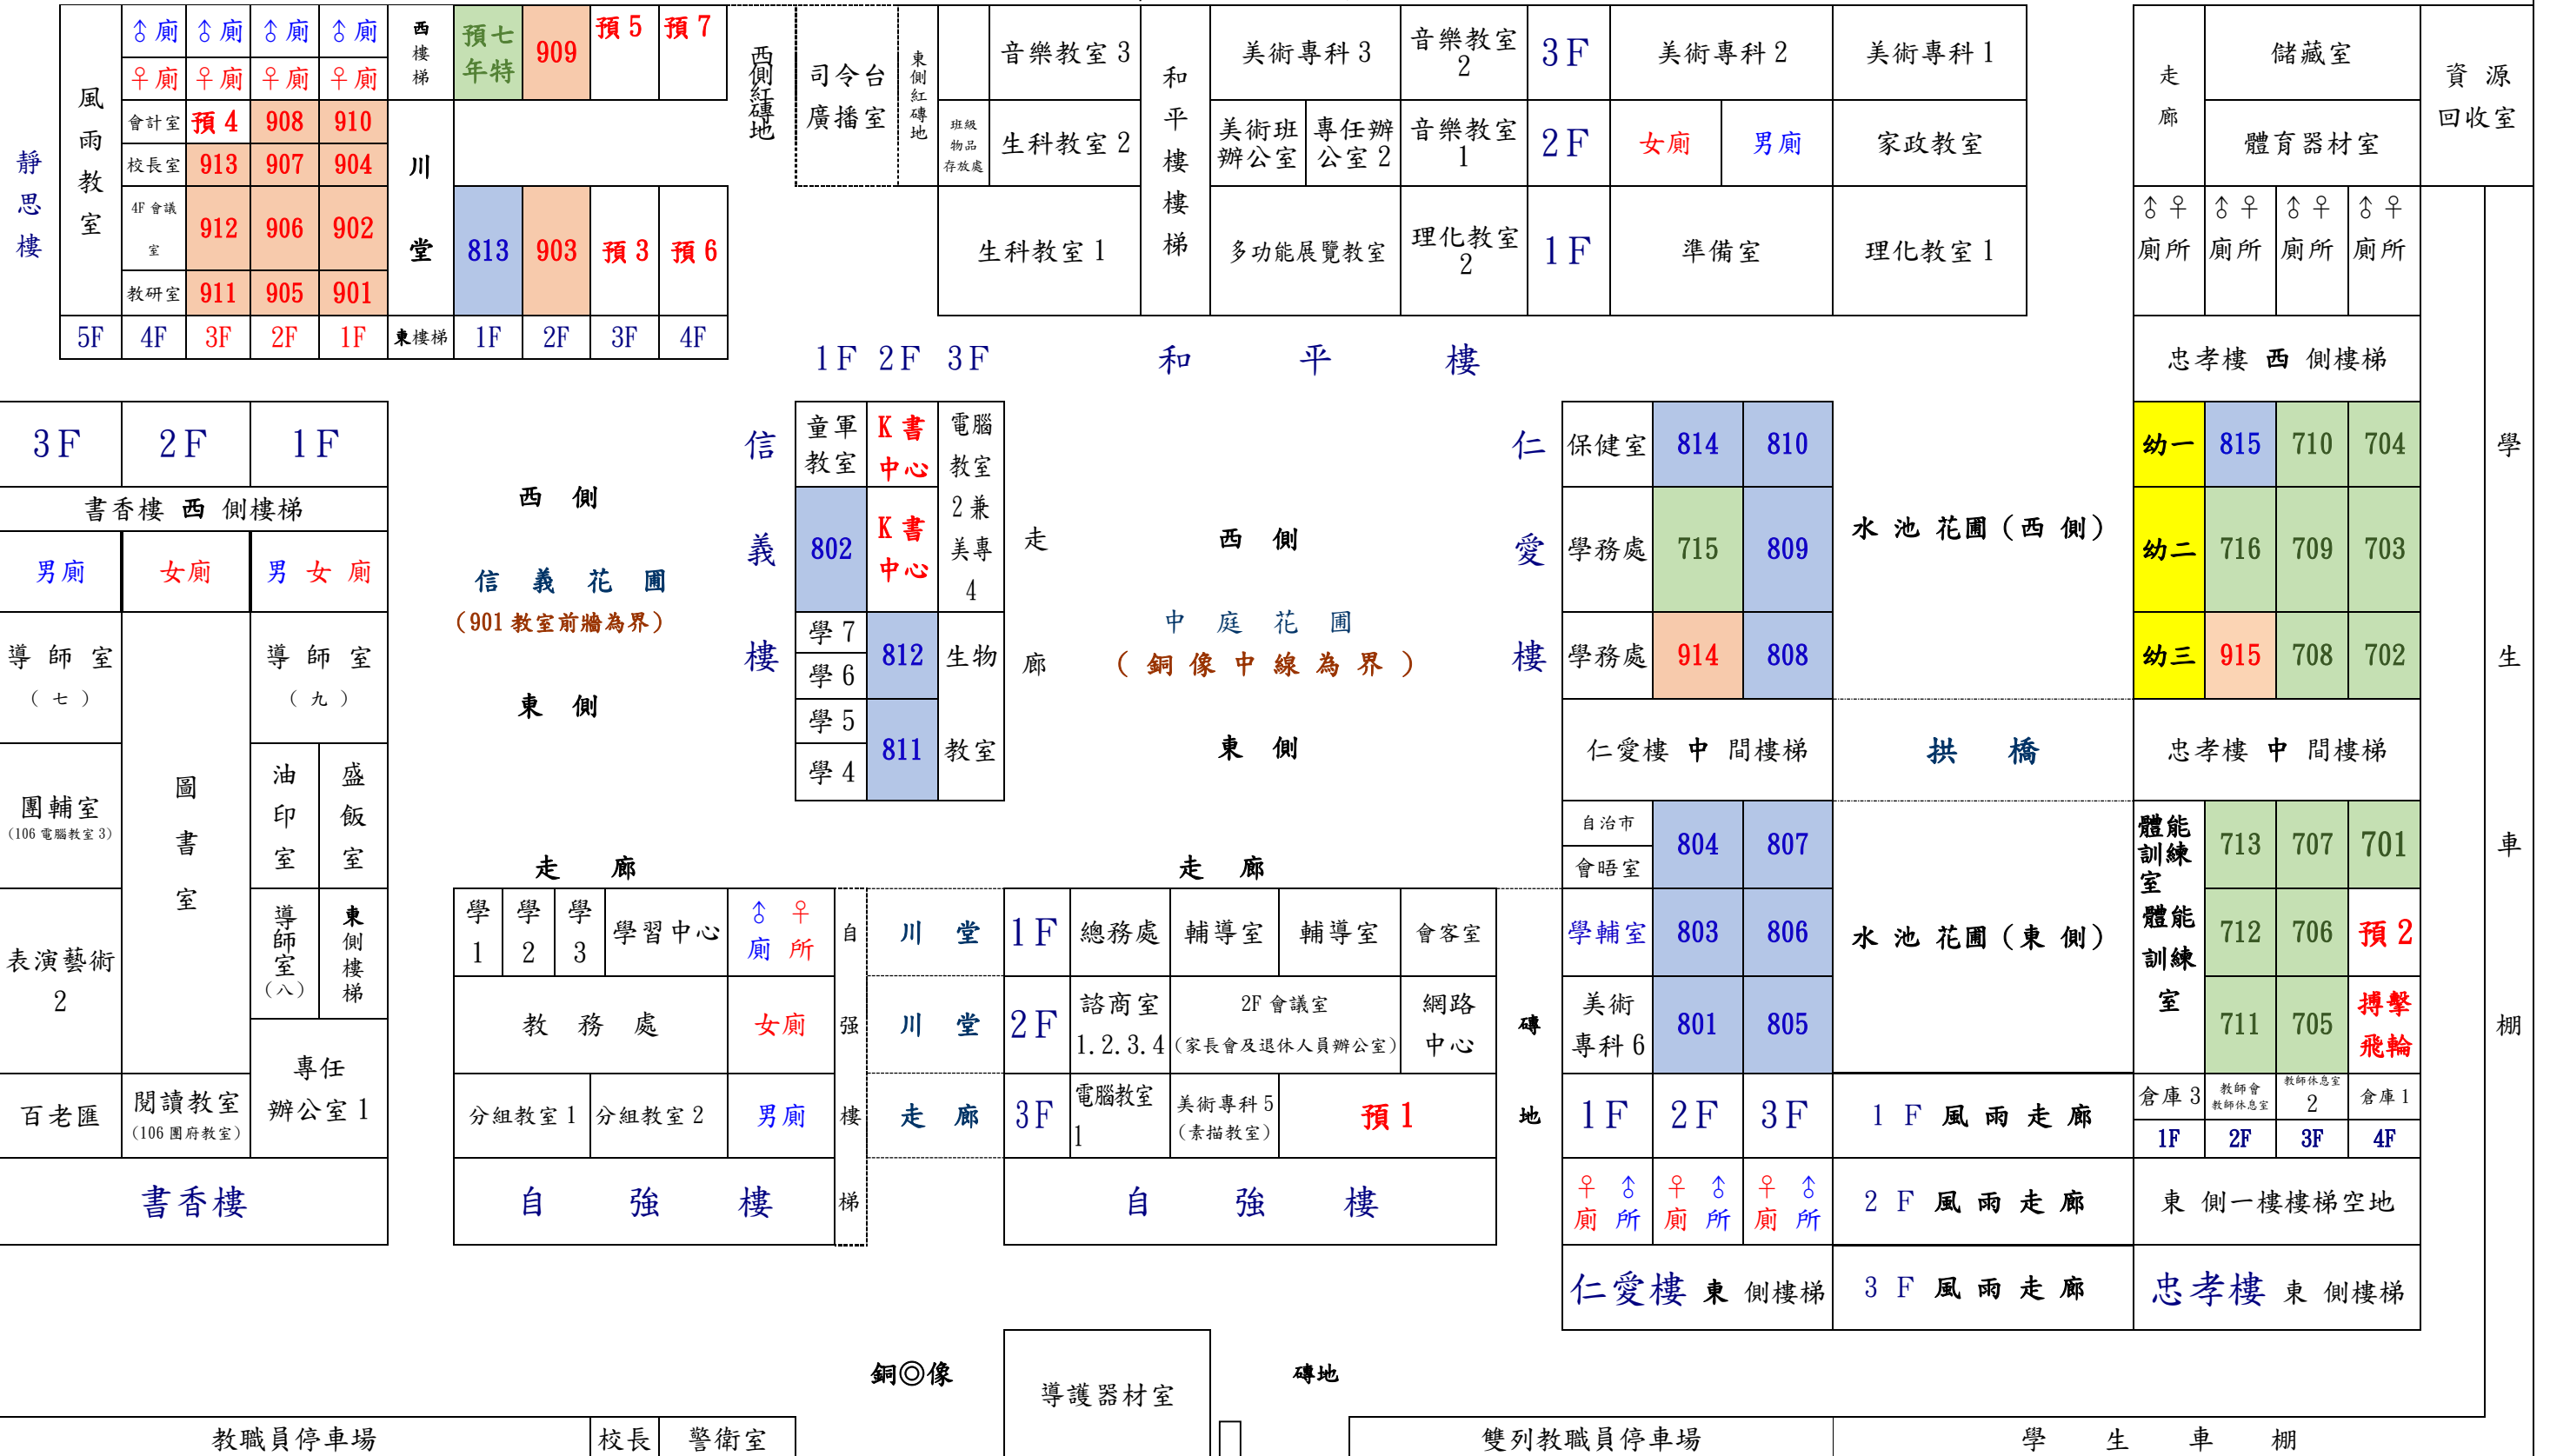

一〇九學年度上學期【校舍平面】班級教室配置圖

¥ ¥ ¥ ¥ ¥ ¥ ¥ ¥ ¥ ¥ ¥

莊敬門

前
後

體育館

烤肉區

運動場

升旗台

沙坑

車棚

大門

磚地

雙列教職員停車場