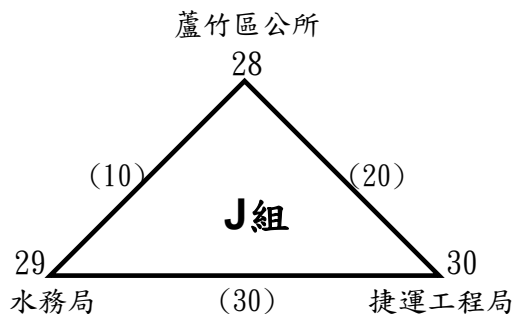

桃園市第5屆公教人員桌球錦標賽

公務人員男子甲組預賽 (計15隊)(各組取前2名晉級決賽)

公務人員男子甲組決賽 (同組亞軍抽不同半區)

冠 軍 : 亞 軍 : 季 軍 : 季 軍 :

桃園市第5屆公教人員桌球錦標賽

公務人員男子乙組預賽 (計30隊)(各組取前2名晉級決賽)

桃園市第5屆公教人員桌球錦標賽

公務人員男子乙組決賽 (同組亞軍抽不同半區)

冠軍：
第五名：

亞軍：
第五名：

季軍：
第五名：

季軍：
第五名：

桃園市第5屆公教人員桌球錦標賽

公務人員女子甲組預賽 (計7隊)(各組取前2名晉級決賽)

公務人員女子甲組決賽 (同組亞軍抽不同半區)

冠 軍： 亞 軍： 季 軍： 季 軍：