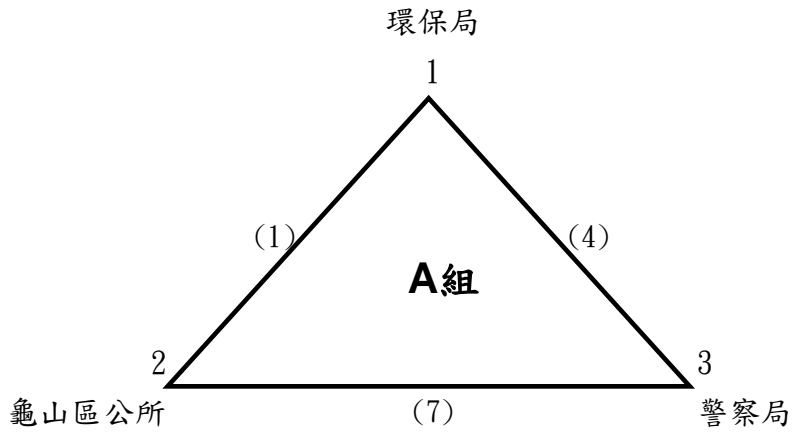

冠軍：
第五名：

亞軍：
第五名：

季軍：
第五名：

季軍：
第五名：

桃園市第5屆公教人員桌球錦標賽

公務人員女子甲組預賽 (計7隊)(各組取前2名晉級決賽)

公務人員女子甲組決賽 (同組亞軍抽不同半區)

冠 軍： 亞 軍： 季 軍： 季 軍：