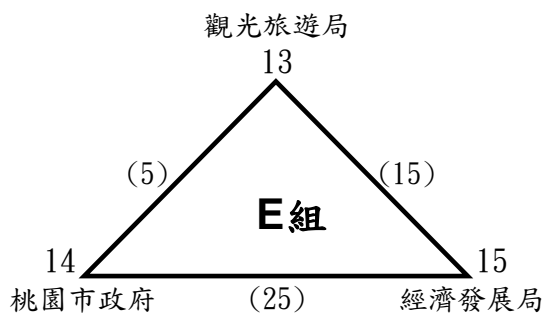

桃園市第5屆公教人員桌球錦標賽

公務人員男子甲組預賽 (計15隊)(各組取前2名晉級決賽)

公務人員男子甲組決賽 (同組亞軍抽不同半區)

冠 軍 : 亞 軍 : 季 軍 : 季 軍 :

桃園市第5屆公教人員桌球錦標賽

公務人員男子乙組預賽 (計30隊)(各組取前2名晉級決賽)

桃園市第5屆公教人員桌球錦標賽

公務人員男子乙組決賽 (同組亞軍抽不同半區)