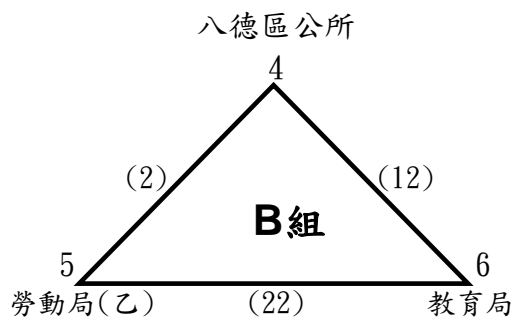

桃園市第5屆公教人員桌球錦標賽

公務人員男子甲組預賽 (計15隊)(各組取前2名晉級決賽)

公務人員男子甲組決賽 (同組亞軍抽不同半區)

冠 軍 : 亞 軍 : 季 軍 : 季 軍 :

桃園市第5屆公教人員桌球錦標賽

公務人員男子乙組預賽 (計30隊)(各組取前2名晉級決賽)

桃園市第5屆公教人員桌球錦標賽

公務人員男子乙組決賽 (同組亞軍抽不同半區)

冠軍：
第五名：

亞軍：
第五名：

季軍：
第五名：

季軍：
第五名：

桃園市第5屆公教人員桌球錦標賽

公務人員女子甲組預賽 (計7隊)(各組取前2名晉級決賽)

公務人員女子甲組決賽 (同組亞軍抽不同半區)

冠 軍： 亞 軍： 季 軍： 季 軍：