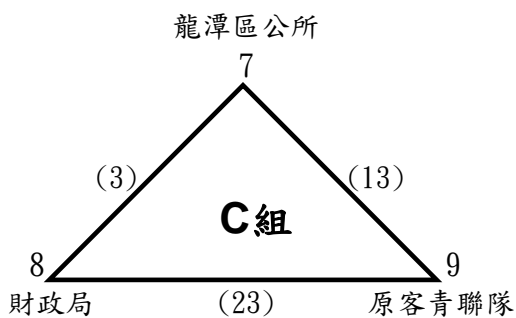

桃園市第5屆公教人員桌球錦標賽

公務人員男子甲組預賽 (計15隊)(各組取前2名晉級決賽)

公務人員男子甲組決賽 (同組亞軍抽不同半區)

冠 軍 : 亞 軍 : 季 軍 : 季 軍 :

桃園市第5屆公教人員桌球錦標賽

公務人員男子乙組預賽 (計30隊)(各組取前2名晉級決賽)

桃園市第5屆公教人員桌球錦標賽

公務人員男子乙組決賽 (同組亞軍抽不同半區)