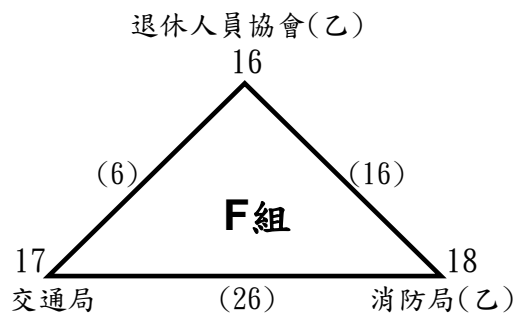

桃園市第5屆公教人員桌球錦標賽

公務人員男子甲組預賽 (計15隊)(各組取前2名晉級決賽)

公務人員男子甲組決賽 (同組亞軍抽不同半區)

冠 軍 : 亞 軍 : 季 軍 : 季 軍 :

桃園市第5屆公教人員桌球錦標賽

公務人員男子乙組預賽 (計30隊)(各組取前2名晉級決賽)

桃園市第5屆公教人員桌球錦標賽

公務人員男子乙組決賽 (同組亞軍抽不同半區)

冠軍：
第五名：

亞軍：
第五名：

季軍：
第五名：

季軍：
第五名：

桃園市第5屆公教人員桌球錦標賽

公務人員女子甲組預賽 (計7隊)(各組取前2名晉級決賽)

公務人員女子甲組決賽 (同組亞軍抽不同半區)

冠 軍： 亞 軍： 季 軍： 季 軍：