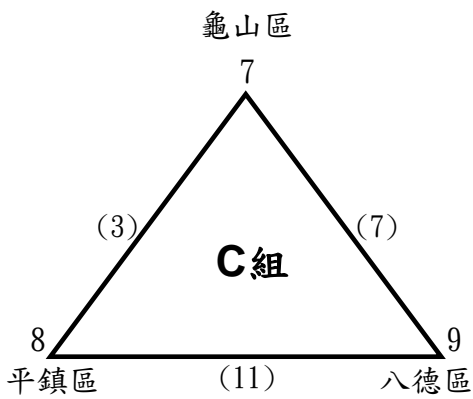

桃園市第5屆公教人員桌球錦標賽

公務人員女子乙組預賽 (計20隊)(各組取前2名晉級決賽)

桃園市第5屆公教人員桌球錦標賽

公務人員女子乙組決賽 (同組亞軍抽不同半區)

冠 軍： 亞 軍： 季 軍： 季 軍：

第五名： 第五名： 第五名： 第五名：

桃園市第5屆公教人員桌球錦標賽

教職員男子組預賽 (計11隊)(各組取前2名晉級決賽)