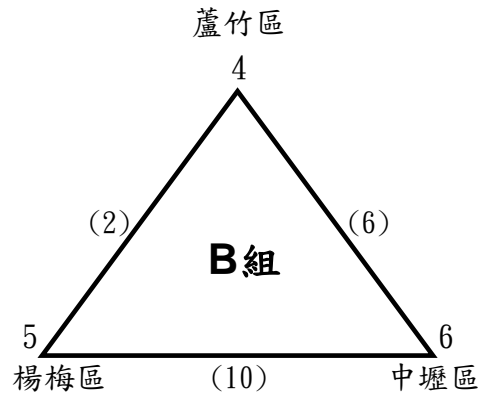

桃園市第5屆公教人員桌球錦標賽

公務人員女子乙組預賽 (計20隊)(各組取前2名晉級決賽)

桃園市第5屆公教人員桌球錦標賽

公務人員女子乙組決賽 (同組亞軍抽不同半區)

冠 軍： 亞 軍： 季 軍： 季 軍：

第五名： 第五名： 第五名： 第五名：

桃園市第5屆公教人員桌球錦標賽

教職員男子組預賽 (計11隊)(各組取前2名晉級決賽)