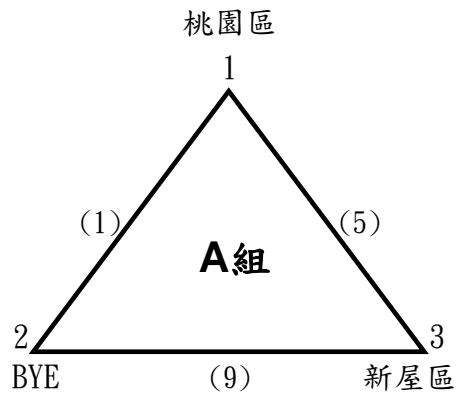

桃園市第5屆公教人員桌球錦標賽

公務人員女子乙組預賽 (計20隊)(各組取前2名晉級決賽)

桃園市第5屆公教人員桌球錦標賽

公務人員女子乙組決賽 (同組亞軍抽不同半區)

冠 軍： 亞 軍： 季 軍： 季 軍：

第五名： 第五名： 第五名： 第五名：

桃園市第5屆公教人員桌球錦標賽

教職員男子組預賽 (計11隊)(各組取前2名晉級決賽)