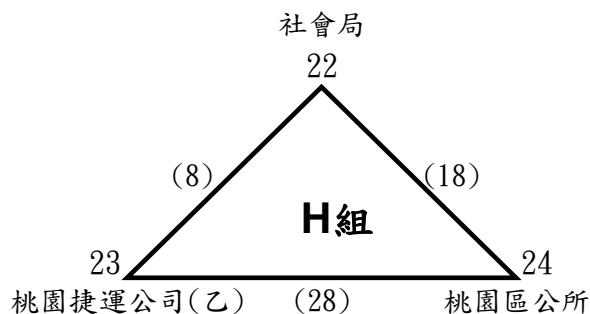

桃園市第5屆公教人員桌球錦標賽

公務人員男子甲組預賽 (計15隊)(各組取前2名晉級決賽)

公務人員男子甲組決賽 (同組亞軍抽不同半區)

冠 軍 : 亞 軍 : 季 軍 : 季 軍 :

桃園市第5屆公教人員桌球錦標賽

公務人員男子乙組預賽 (計30隊)(各組取前2名晉級決賽)

桃園市第5屆公教人員桌球錦標賽

公務人員男子乙組決賽 (同組亞軍抽不同半區)