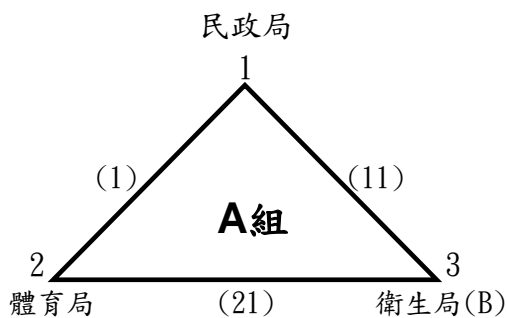

桃園市第5屆公教人員桌球錦標賽

公務人員男子甲組預賽 (計15隊)(各組取前2名晉級決賽)

公務人員男子甲組決賽 (同組亞軍抽不同半區)

冠 軍 : 亞 軍 : 季 軍 : 季 軍 :

桃園市第5屆公教人員桌球錦標賽

公務人員男子乙組預賽 (計30隊)(各組取前2名晉級決賽)

桃園市第5屆公教人員桌球錦標賽

公務人員男子乙組決賽 (同組亞軍抽不同半區)