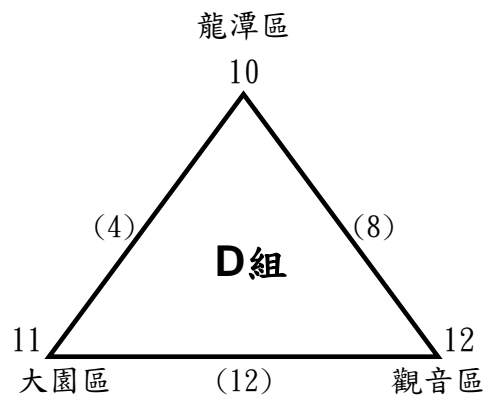

桃園市第5屆公教人員桌球錦標賽

公務人員女子乙組預賽 (計20隊)(各組取前2名晉級決賽)

桃園市第5屆公教人員桌球錦標賽

公務人員女子乙組決賽 (同組亞軍抽不同半區)

冠 軍： 亞 軍： 季 軍： 季 軍：

第五名： 第五名： 第五名： 第五名：

桃園市第5屆公教人員桌球錦標賽

教職員男子組預賽 (計11隊)(各組取前2名晉級決賽)