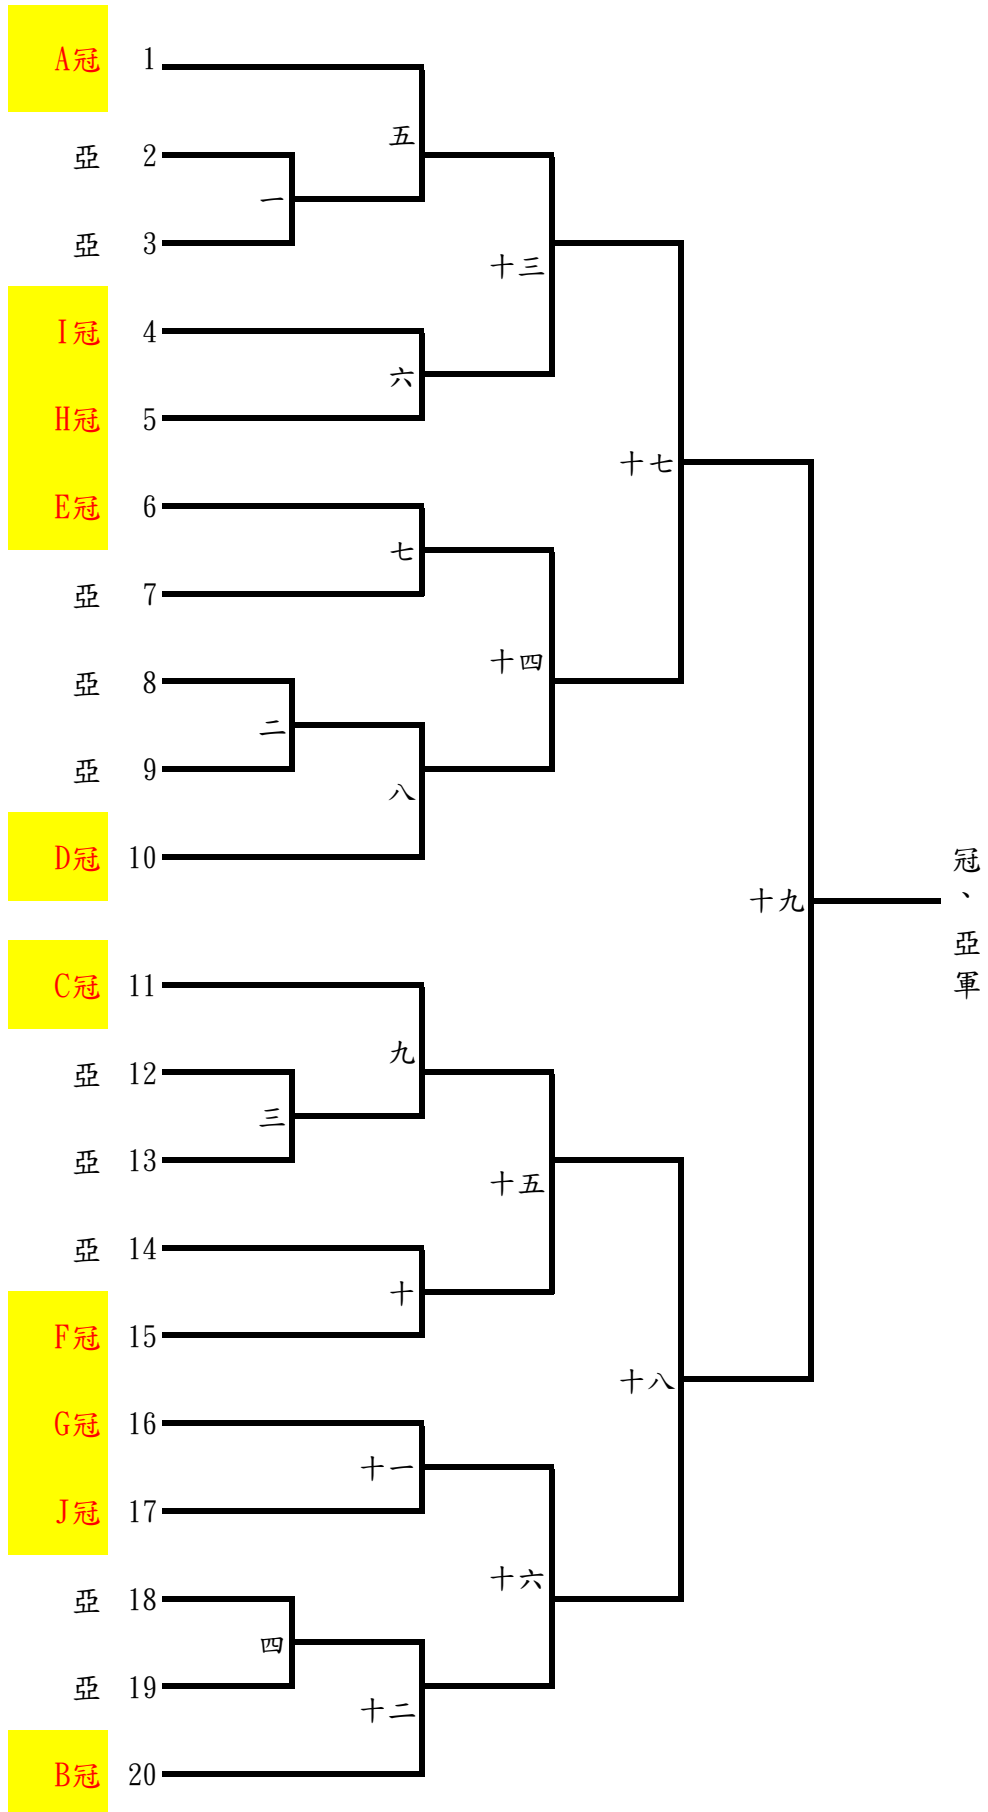

桃園市第5屆公教人員桌球錦標賽

公務人員男子甲組預賽 (計15隊)(各組取前2名晉級決賽)

公務人員男子甲組決賽 (同組亞軍抽不同半區)

冠 軍 : 亞 軍 : 季 軍 : 季 軍 :

桃園市第5屆公教人員桌球錦標賽

公務人員男子乙組預賽 (計30隊)(各組取前2名晉級決賽)

桃園市第5屆公教人員桌球錦標賽

公務人員男子乙組決賽 (同組亞軍抽不同半區)

冠軍：
第五名：

亞軍：
第五名：

季軍：
第五名：

季軍：
第五名：

桃園市第5屆公教人員桌球錦標賽

公務人員女子甲組預賽 (計7隊)(各組取前2名晉級決賽)

公務人員女子甲組決賽 (同組亞軍抽不同半區)

冠 軍： 亞 軍： 季 軍： 季 軍：

桃園市第5屆公教人員桌球錦標賽

公務人員女子乙組預賽 (計20隊)(各組取前2名晉級決賽)

桃園市第5屆公教人員桌球錦標賽

公務人員女子乙組決賽 (同組亞軍抽不同半區)

冠 軍： 亞 軍： 季 軍： 季 軍：

第五名： 第五名： 第五名： 第五名：

桃園市第5屆公教人員桌球錦標賽

教職員男子組預賽 (計11隊)(各組取前2名晉級決賽)