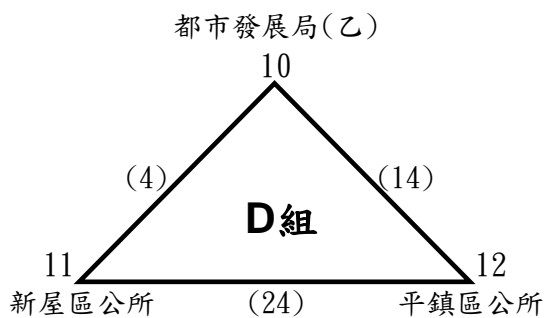

桃園市第5屆公教人員桌球錦標賽

公務人員男子甲組預賽 (計15隊)(各組取前2名晉級決賽)

公務人員男子甲組決賽 (同組亞軍抽不同半區)

冠 軍 : 亞 軍 : 季 軍 : 季 軍 :

桃園市第5屆公教人員桌球錦標賽

公務人員男子乙組預賽 (計30隊)(各組取前2名晉級決賽)

桃園市第5屆公教人員桌球錦標賽

公務人員男子乙組決賽 (同組亞軍抽不同半區)

冠軍：
第五名：

亞軍：
第五名：

季軍：
第五名：

季軍：
第五名：

桃園市第5屆公教人員桌球錦標賽

公務人員女子甲組預賽 (計7隊)(各組取前2名晉級決賽)

公務人員女子甲組決賽 (同組亞軍抽不同半區)

冠 軍： 亞 軍： 季 軍： 季 軍：