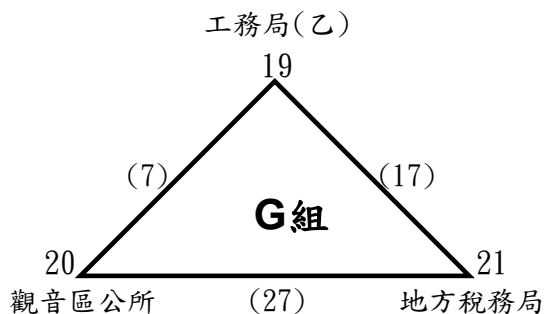

桃園市第5屆公教人員桌球錦標賽

公務人員男子甲組預賽 (計15隊)(各組取前2名晉級決賽)

公務人員男子甲組決賽 (同組亞軍抽不同半區)

冠 軍 : 亞 軍 : 季 軍 : 季 軍 :

桃園市第5屆公教人員桌球錦標賽

公務人員男子乙組預賽 (計30隊)(各組取前2名晉級決賽)

桃園市第5屆公教人員桌球錦標賽

公務人員男子乙組決賽 (同組亞軍抽不同半區)

冠軍：
第五名：

亞軍：
第五名：

季軍：
第五名：

季軍：
第五名：

桃園市第5屆公教人員桌球錦標賽

公務人員女子甲組預賽 (計7隊)(各組取前2名晉級決賽)

公務人員女子甲組決賽 (同組亞軍抽不同半區)

冠 軍： 亞 軍： 季 軍： 季 軍：