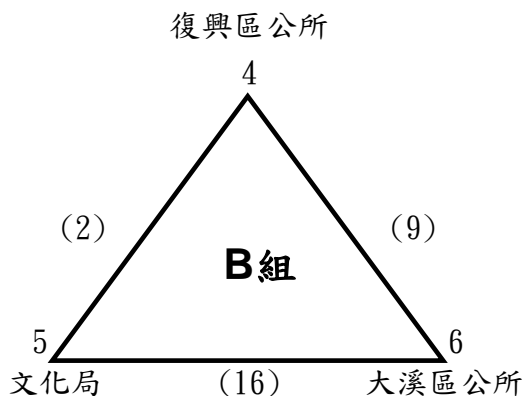

桃園市第5屆公教人員桌球錦標賽

公務人員女子乙組預賽 (計20隊)(各組取前2名晉級決賽)